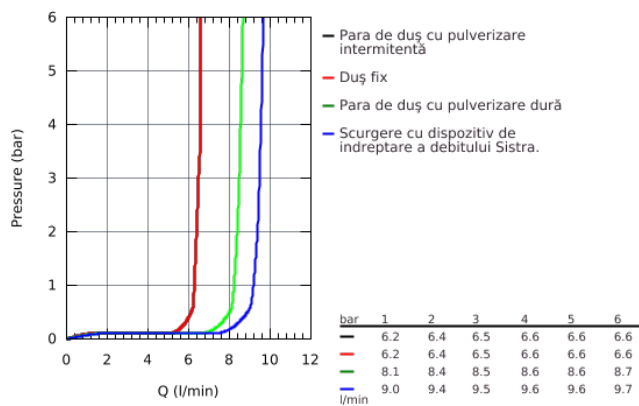

26 648 LS0 RAINSHOWER SYSTEM SISTEM DUȘ CU TERMOSTAT PENTRU MONTARE PE PERETE