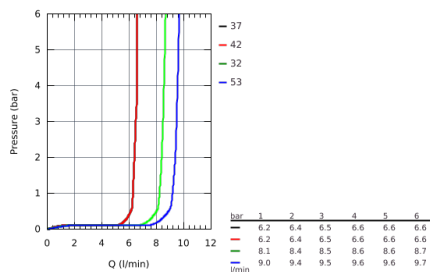

26 648 LS0 RAINSHOWER SYSTEM SISTEM DUȘ CU TERMOSTAT PENTRU MONTARE PE PERETE

DESCRIEREA PRODUSULUI

- compus din:
- braț de duș 450 mm orizontal rotativ
- termostat aparent cu funcție Aquadimmer
- permite selectarea între:
- head shower Rainshower Mono 310 (26 562)
- cu racord cu bilă
- unghi de rotație de $\pm 15^\circ$
- pară de duș Rainshower SmartActive 130 (26 574)
- ajustabil în înălțime cu element culisant
- including performance grip
- furtun de duș Silverflex 1.750 mm (28 388 000)
- **GROHE TurboStat** cartuș compact cu termoelement din ceară
- GROHE SafeStop - oprire de siguranță la 38°C
- limitare opțională de temperatură la 43°C **GROHE SafeStop Plus** inclusă
- fără risc de opărire cu **GROHE CoolTouch**
- pulverizare perfectă cu tehnologia **GROHE DreamSpray**
- **GROHE One-Click Showering** alege pulverizarea cu o apăsare
- finisaj **GROHE StarLight**
- limitator de debit **GROHE EcoJoy** la 9.5 l/min
- **GROHE FastFixation** (piesa de prindere ajustabilă)
- sistem anti-calcar **SpeedClean**
- compatibil cu boilere de la 18 kW/h
- debit minim 7 l/min.