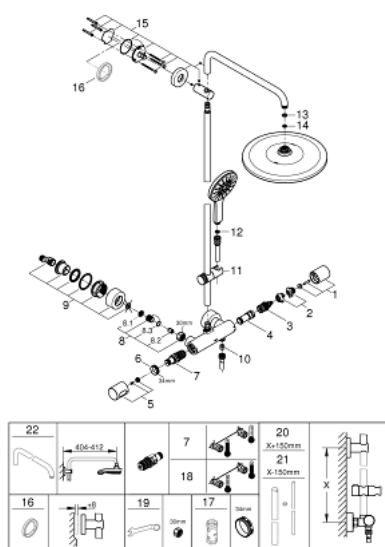

26 648 LS0 RAINSHOWER SYSTEM SISTEM DUȘ CU TERMOSTAT PENTRU MONTARE PE PERETE

PIESE DE SCHIMB

1. 1: Aquadimmer handle (Order-nr. 47804000)
   - 2: Stop (Order-nr. 47723000)
   - 3: Aquadimmer (Order-nr. 47364000)
   - 4: Water flow (Order-nr. 47887000)
   - 5: Temperature scale handle (Order-nr. 47811000)
   - 6: Fitting ring (Order-nr. 47743000)
   - 7: Thermostatic compact cartridge 1/2" (Order-nr. 47439000)
   - 8: Non-return valve (Order-nr. 47189000)
   - 8.1: Dirt strainer (Order-nr. 0726400M)
   - 8.2: Non-return valve (Order-nr. 08565000)
   - 8.3: O-ring $\varnothing 17 \times \varnothing 2$ (Order-nr. 0305500M)
   - 9: S-union (Order-nr. 12693000)
   - 10: Non-return valve (Order-nr. 08565000)
   - 11: Glide element (Order-nr. 48424000)
   - 12: Dirt strainer (Order-nr. 0700200M)
   - 13: Fibre seal $\varnothing 18,5 \times \varnothing 12 \times 2$ (Order-nr. 0138900M)
   - 14: Dirt strainer (Order-nr. 48007000)
   - 15: Shower rail holder (Order-nr. 48279000)
   - 16: Compensation disc (Order-nr. 27180000)*
   - 17: Socket spanner (Order-nr. 19332000)*
   - 18: GROHE TurboStat cartridge 1/2" (Order-nr. 47175000)*
   - 19: Special spanner (Order-nr. 19377000)*
   - 20: Shower system pipe for retrofitting (Order-nr. 48053000)*
   - 21: Shower system pipe for retrofitting (Order-nr. 48054000)*
   - 22: Shower arm for shower systems (Order-nr. 14047000)*
2. Optional accessories